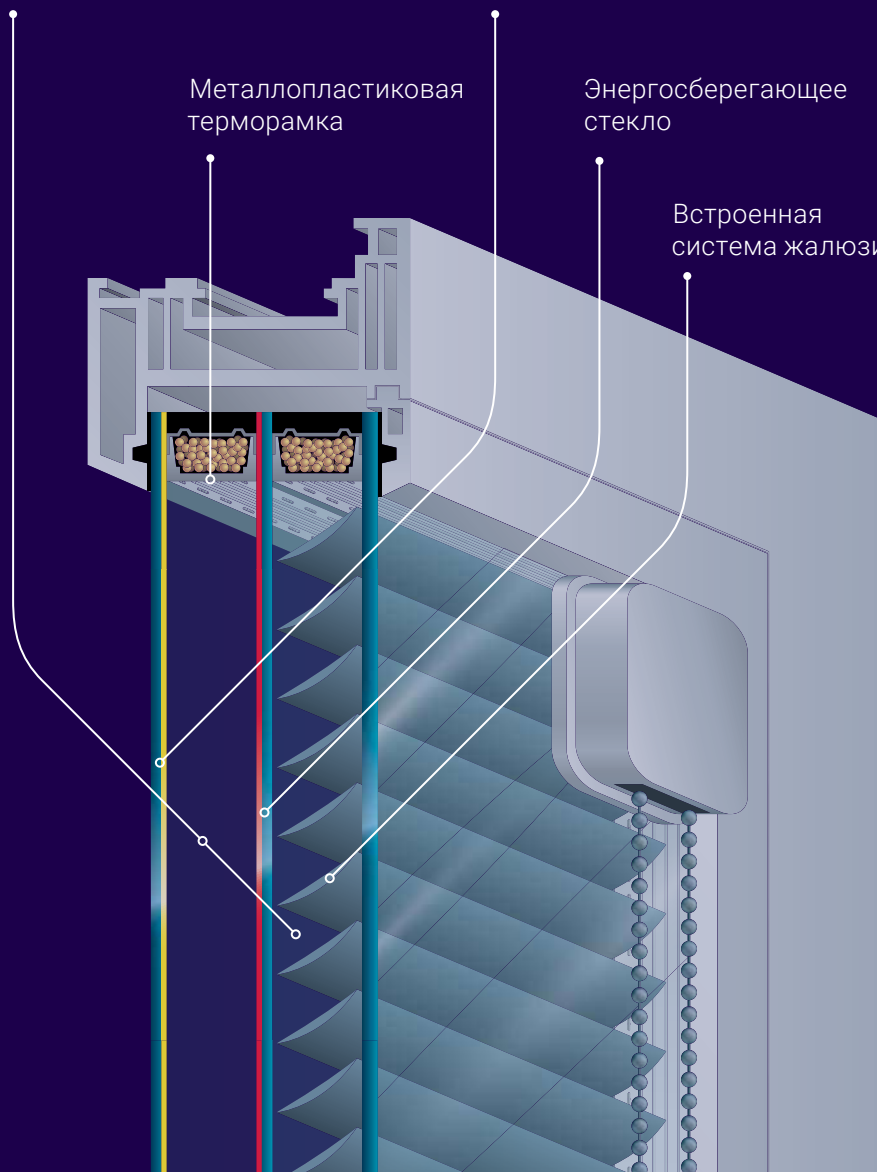

 **X-ONE**

SHADOW

ОКНА СО СВЕРХСПОСОБНОСТЯМИ
ЗАЩИТА ОТ СВЕТА

RIGC

РОССИЙСКАЯ
СТЕКЛЯННАЯ
КОМПАНИЯ

X-ONE SHADOW: ЗАЩИТА ОТ СВЕТА

СТЕКЛОПАКЕТЫ СО ВСТРОЕННЫМИ ЖАЛЮЗИ

Стеклопакеты со встроенными жалюзи X-One Shadow — это простой способ контроля над количеством света в помещении. Вы самостоятельно можете управлять встроенными в стеклопакет жалюзи, изменяя уровень светопропускания. Встроенные в стеклопакет жалюзи

**ЗАЩИТА
ОТ СВЕТА**

**КОНТРОЛЬ
ПРИВАТНОСТИ**

**ЗАЩИТА
ОТ ШУМА**

**ЗАЩИТА
ОТ ПЫЛИ**

**ШИРОКАЯ ПАЛИТРА
ЦВЕТОВ**

Оставайтесь в тени!

X-ONE

Камеры
с аргоном

Солнцезащитное стекло
с зеркальным покрытием

Металлопластиковая
терморамка

Энергосберегающее
стекло

Встроенная
система жалюзи

X-ONE SHADOW: ЗАЩИТА ОТ СВЕТА

СТЕКЛОПАКЕТЫ СО ВСТРОЕННЫМИ ЖАЛЮЗИ

Технические характеристики	Стеклопакет X-One Shadow 4C-14Ap-4И-22Ж-4	Обычный стеклопакет 4-10-4-10-4
Светопропускание:		74%
Режим «Открыты»	56%	
Режим «Закрыты»	5%	
Сопrotивление теплопередаче, Ro	0,8	0,47
Солнечный фактор	45%	70%