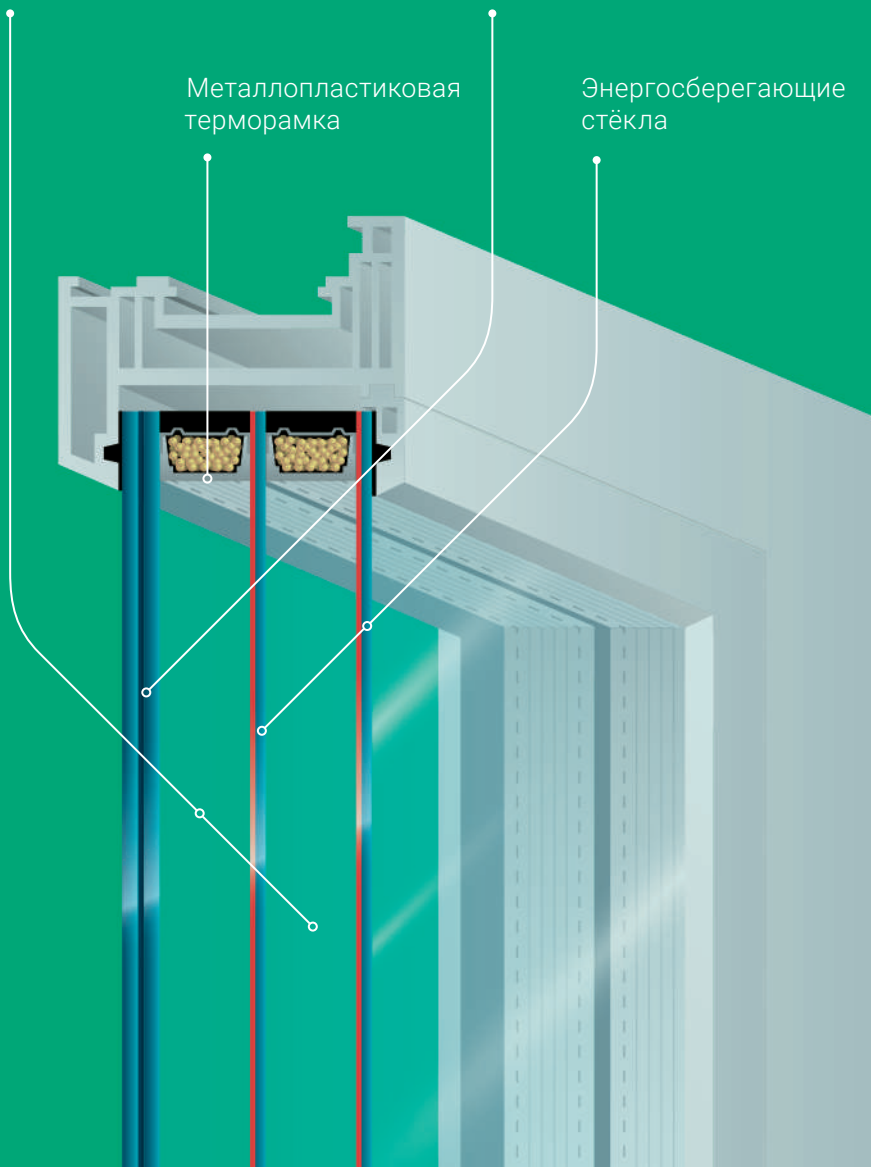

 **X-ONE**

SOUND

ОКНА СО СВЕРХСПОСОБНОСТЯМИ
ЗАЩИТА ОТ ШУМА

RIGC

РОССИЙСКАЯ
СТЕКЛЯННАЯ
КОМПАНИЯ

X-ONE SOUND: ЗАЩИТА ОТ ШУМА

ШУМОЗАЩИТНЫЕ СТЕКЛОПАКЕТЫ

Шумозащитные стеклопакеты X-One Sound – оптимальное решение для большого города. Внешнее стекло-триплекс со звукоизоляционной пленкой позволяет снизить уровень шума за окном на 39 децибел и обеспечить максимальный уровень комфорта.

Помимо шумозащитных свойств, специальная формула сохраняет тепло в 2 раза эффективнее по сравнению с обычным стеклопакетом. Специальное покрытие отражает тепло от радиаторов и батарей, направляя его внутрь помещения.

**ПОВЫШЕННАЯ
ЗВУКОИЗОЛЯЦИЯ**

**ПОВЫШЕННАЯ
ВЗЛОМОСТОЙКОСТЬ**

**СНИЖЕНИЕ
ТЕПЛОПOTЕРЬ**

**БЕЗ КОНДЕНСАТА
И НАЛЕДИ**

В три раза* тише!

X-ONE

Камеры
с аргоном

Триплекс
с шумозащитной плёнкой

Металлопластиковая
терморамка

Энергосберегающие
стёкла

X-ONE SOUND: ЗАЩИТА ОТ ШУМА

ШУМОЗАЩИТНЫЕ СТЕКЛОПАКЕТЫ

Технические характеристики	Стеклопакет X-One Sound Plus 44.2S-14Ar-4И-14Ar-4И	Обычный стеклопакет 4-10-4-10-4
Сопrotивление теплопередаче, Ro	1,2	0,47
Звукоизоляция, Rw	39 дБ	32 дБ
Класс безопасности	P2A	Нет